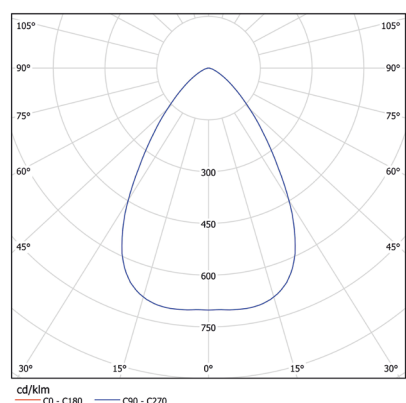

Потребляемая мощность	230 Вт
Световой поток светильника	36 800 Лм
Кривая силы света	D60-глубокая 60°
Степень защиты корпуса	IP66
Температура эксплуатации	от -40 до +50°C
Вид климатического исполнения	У1
Габариты (для подвешеного исполнения)	Ø350x200 мм
Вес	4,5 кг
Гарантийный срок	5 лет