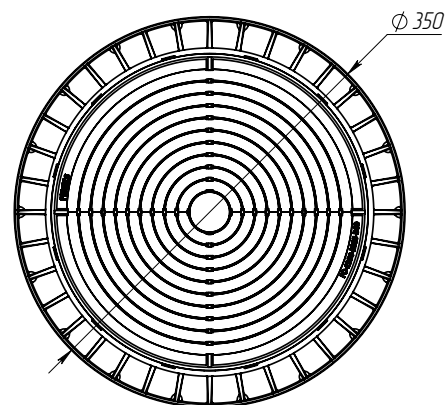

Литой облегченный корпус из сплава алюминия

В наличии на складе достаточно для освещения 10 000 кв.м. пространства

Метизы и крепежные элементы из нержавеющей стали

Угол светораспределения – 60 градусов для направленного освещения

Потребляемая мощность	230 Вт
Световой поток светильника	36 800 Лм
Кривая силы света	D60-глубокая 60°
Степень защиты корпуса	IP66
Температура эксплуатации	от -40 до +50°C
Вид климатического исполнения	У1
Габариты (для подвешеного исполнения)	Ø350x200 мм
Вес	4,5 кг
Гарантийный срок	5 лет