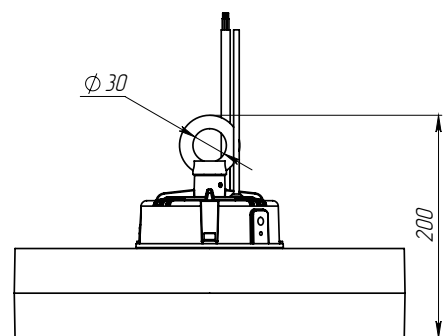

Потребляемая мощность	230 Вт
Световой поток светильника	36 800 Лм
Кривая силы света	D60-глубокая 60°
Степень защиты корпуса	IP66
Температура эксплуатации	от -40 до +50°C
Вид климатического исполнения	У1
Габариты (для подвешеного исполнения)	Ø350x200 мм
Вес	4,5 кг
Гарантийный срок	5 лет